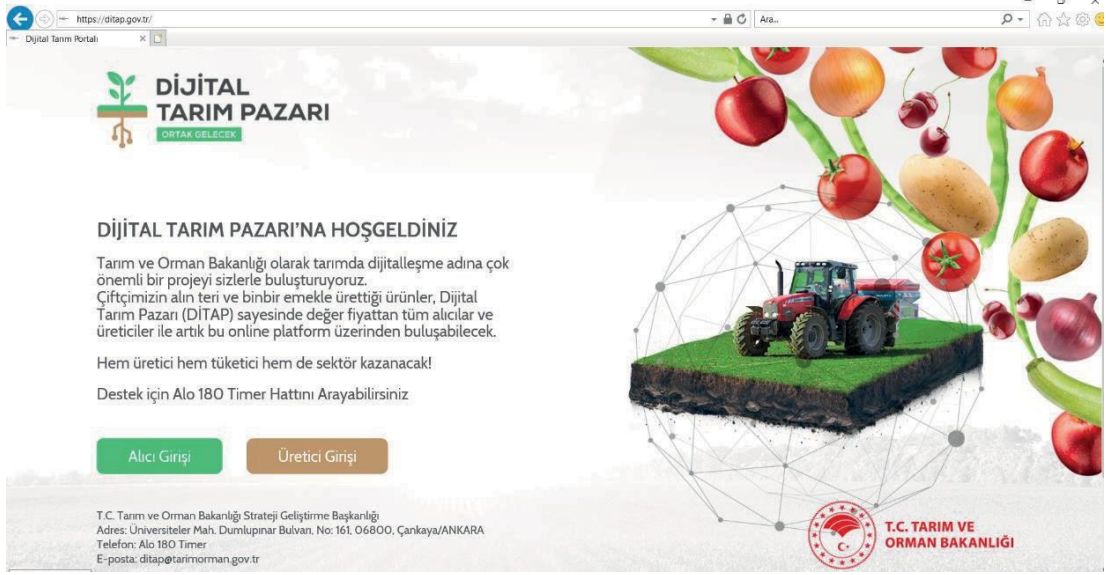

Kayıt Ol

Form üzerinde gerekli bütün alanları doldurduktan sonra **“Kayıt Ol”** butonu basarak kayıt işlemini tamamlayabilirsiniz.

Dijital Tarım Pazarı Portalına Giriş İşlemi

Dijital Tarım Pazarına erişebilmek için internet tarayıcınızdan <https://ditap.gov.tr/> adresine ulaşmanız gerekmektedir.